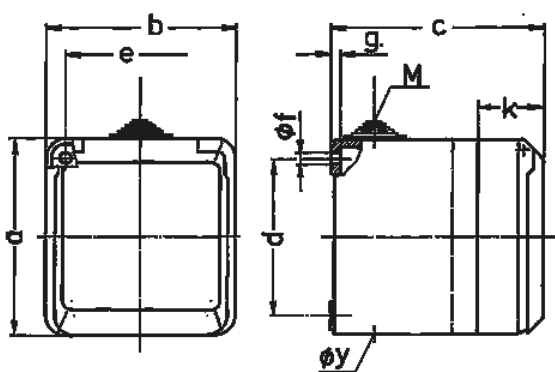

Настенные розетки серии Серех, серые Артикул № 4107

- Винтовое соединение
- Противоударная защита в соответствии со стандартом DIN 18032

Техническая спецификация

Ток, А	32 А
Полюса	3 п
Напряжение, В	230 В
Положение заземляющего контакта	6 ч
Герц	50-60 Гц
Класс защиты	IP 44
вес	366 г
Сертификаты	DE, VDE, CN, CQC

Чертежи и размеры

Чертеж 1 МВ 312	A	16			32		
	Полюса	3	4	5	3	4	5
Размеры, мм.	a	93	93	93	93	93	93
	b	90	90	90	90	90	90
	c	87	87	87	99	99	99
	d	75	75	75	75	75	75
	e	73	73	73	73	73	73
	f	5,5	5,5	5,5	5,5	5,5	5,5
	g	4,2	4,2	4,2	4,2	4,2	4,2
	k	33	33	33	33	33	33
Макс. диаметр кабеля до мм.		18	18	18	18	18	18
Клеммы для кабеля		1,5	1,5	1,5	2,5	2,5	2,5
сечением от до мм ²		—4	—4	—4	—6	—6	—6