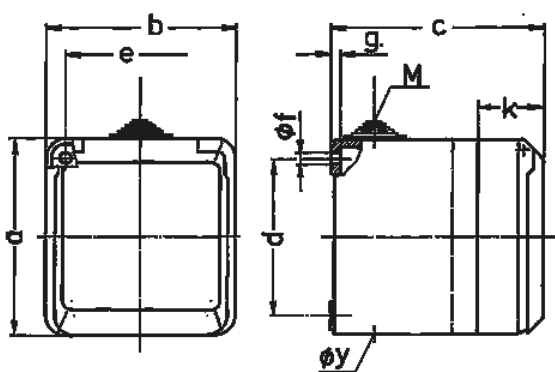

Настенные розетки серии Серех, серые Артикул № 4103

- Винтовое соединение
- Противоударная защита в соответствии со стандартом DIN 18032

Техническая спецификация

Ток, А	16 А
Полюса	4 п
Напряжение, В	400 В
Положение заземляющего контакта	6 ч
Герц	50-60 Гц
Класс защиты	IP 44
вес	303 г
Сертификаты	CN,CQC

Чертежи и размеры

Чертеж 1 МВ 312	А Полюса	16			32		
		3	4	5	3	4	5
Размеры, мм.	a	93	93	93	93	93	93
	b	90	90	90	90	90	90
	c	87	87	87	99	99	99
	d	75	75	75	75	75	75
	e	73	73	73	73	73	73
	f	5,5	5,5	5,5	5,5	5,5	5,5
	g	4,2	4,2	4,2	4,2	4,2	4,2
	k	33	33	33	33	33	33
	Макс. диаметр кабеля до мм.		18	18	18	18	18
	Клеммы для кабеля сечением от до мм²		1,5 — 4	1,5 — 4	1,5 — 4	2,5 — 6	2,5 — 6