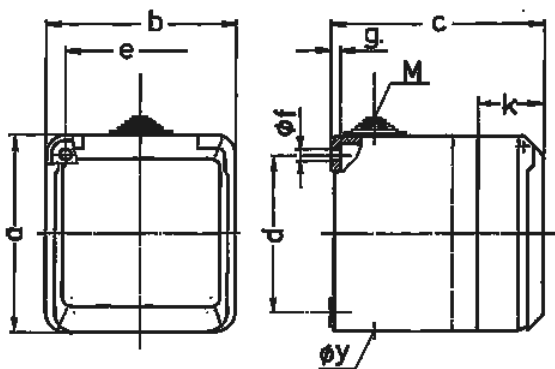

Настенные розетки серии Серех, серые Артикул № 4101

- Винтовое соединение
- Противоударная защита в соответствии со стандартом DIN 18032

Техническая спецификация

Ток, А	16 А
Полюса	3 п
Напряжение, В	110 В
Положение заземляющего контакта	4 ч
Герц	50-60 Гц
Класс защиты	IP 44
вес	284 г

Чертежи и размеры

Чертеж 1 МВ 312	А Полюса	16			32		
		3	4	5	3	4	5
Размеры, мм.							
a		93	93	93	93	93	93
b		90	90	90	90	90	90
c		87	87	87	99	99	99
d		75	75	75	75	75	75
e		73	73	73	73	73	73
f		5,5	5,5	5,5	5,5	5,5	5,5
g		4,2	4,2	4,2	4,2	4,2	4,2
k		33	33	33	33	33	33
Макс. диаметр кабеля до мм.		18	18	18	18	18	18
Клеммы для кабеля сечением от до мм ²		1,5	1,5	1,5	2,5	2,5	2,5
		-4	-4	-4	-6	-6	-6