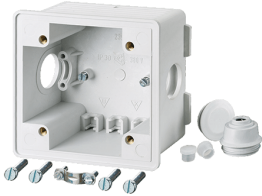

Распределительная коробка для скрытого монтажа панельных розеток Артикул № 40369

- С монтажными аксессуарами
- В комплекте с соответствующим фланцем подходит для установки панельной розетки на 16 А или 32 А, товарные группы 1046, 1056, 1134 и 1136

Техническая спецификация

вес	140 г
-----	-------

Чертежи и размеры

Чертеж
1 МВ 232
Размеры, мм.