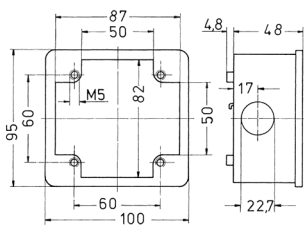

Распределительная коробка для скрытого монтажа панельных розеток Артикул № 40369

- С монтажными аксессуарами
- В комплекте с соответствующим фланцем подходит для установки панельной розетки на 16 А или 32 А, товарные группы 1046, 1056, 1134 и 1136

Техническая спецификация

вес	140 г
-----	-------

Чертежи и размеры

Чертеж
1 МВ 232
Размеры, мм.