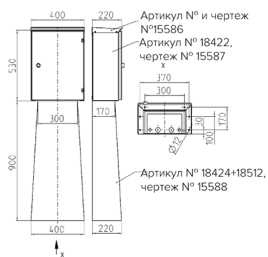

## Пустые корпуса для наружного монтажа Артикул № 18422

- Нержавеющая сталь со шлифованной поверхностью Размеры (выс. x дл. x шир.): 530 x 400 x 220 мм

## Техническая спецификация

вес	17240 г
-----	---------

## Чертежи и размеры

Чертеж  
1 МВ 437

Размеры, мм.