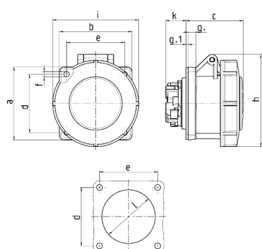

## Панельные розетки Артикул № 1819

- безвинтовые
- с TwinCONTACT
- размеры фланца 32 А: 85 x 75 мм
- прямой угол

## Техническая спецификация

Ток, А	32 А
Полюса	5 п
Напряжение, В	230 В
Положение заземляющего контакта	9 ч
Герц	50-60 Гц
Техника подключения	безвинтовые клеммы - TwinCONTACT
Тип контактов	стандартные
Класс защиты	IP 67
фланец	85x75 мм
крепежными отверстиями	60x60 мм
вес	120 г
Сертификаты	DE, VDE

## Чертежи и размеры

Чертеж 1МВ 467	А Полоса	16			32		
		3	4	5	3	4	5
Размеры, мм.	a	75	75	75	85	85	85
	b	75	75	75	75	75	75
	c	60	61	61	69	69	72
	d	60	60	60	60	60	60
	e	60	60	60	60	60	60
	f	5,5	5,5	5,5	5,5	5,5	5,5
	g	8	8	8	8	8	8
	g1	2	2	2	2	2	2
	h	83	88	95	99	99	105
	i	78	85	96	103	103	110
	k	21	21	21	28	28	38
	l	43	52	54	60	60	65
Клеммы для кабеля сечением от до мм²		1,5 1,5	1,5 1,5	1,5 1,5	2,5 2,5	2,5 2,5	2,5 2,5
		-4	-4	-4	-6	-6	-6