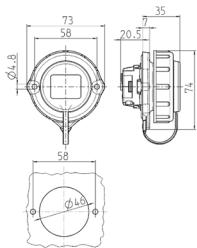

Панельные розетки SCHUKO®

Артикул № 17038

- Винтовое соединение
- Байонетная крышка на эластичном ремне
- Овальный фланец
- Два крепежных отверстия

Техническая спецификация

| | |
|---------------------|---------------------|
| Ток, А | 16 А |
| Полюса | 2 п+з |
| Напряжение, В | 230 В |
| Техника подключения | Винтовое соединение |
| Тип контактов | стандартные |
| Класс защиты | IP 68 |
| вес | 93 г |
| Сертификаты | DE, VDE |

Чертежи и размеры

Чертеж
1МВ 629

Размеры, мм.