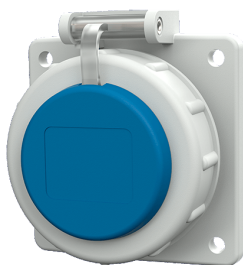

Панельные розетки SCHUKO®

Артикул № 17022

- Винтовое соединение
- Байонетная крышка на эластичном ремне
- Прямоугольный фланец
- четыре крепежных отверстия

Техническая спецификация

Ток, А	16 А
Полюса	3 п+з
Напряжение, В	230 В
Техника подключения	Винтовое соединение
Тип контактов	стандартные
Класс защиты	IP 68
фланец	75x75 мм
крепежными отверстиями	60x60 мм
вес	107 г
Сертификаты	DE, VDE