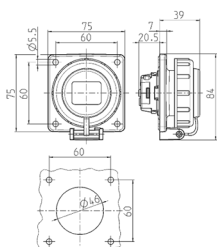

Панельные розетки SCHUKO®

Артикул № 17022

- Винтовое соединение
- Байонетная крышка на эластичном ремне
- Прямоугольный фланец
- четыре крепежных отверстия

Техническая спецификация

Ток, А	16 А
Полюса	3 п+з
Напряжение, В	230 В
Техника подключения	Винтовое соединение
Тип контактов	стандартные
Класс защиты	IP 68
фланец	75x75 мм
крепежными отверстиями	60x60 мм
вес	107 г
Сертификаты	DE, VDE

Чертежи и размеры

Чертеж
1 МВ 628

Размеры, мм.