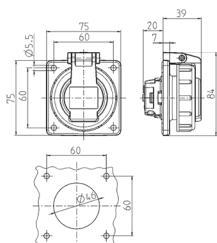

Панельные розетки SCHUKO®

Артикул № 17014

- Винтовое соединение
- Байонетная шарнирная крышка
- Прямоугольный фланец
- четыре крепежных отверстия

Техническая спецификация

Ток, А	16 А
Полюса	2 п+з
Напряжение, В	230 В
Техника подключения	Винтовое соединение
Тип контактов	стандартные
Класс защиты	IP 68
фланец	75x75 мм
крепежными отверстиями	60x60 мм
вес	108 г
Сертификаты	DE, VDE

Чертежи и размеры

Чертеж
1 МВ 627

Размеры, мм.