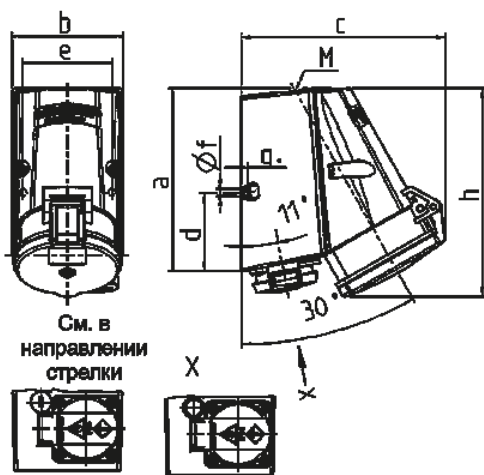

Двойные корпуса, технология TwinCONTACT

Артикул № 1647

- Безвинтовые пружинные клеммы
- Розетки CEE и SCHUKO® в одном корпусе

Техническая спецификация

CEE 16 A, 4 п, 230 В	1
SCHUKO®	1
Класс защиты	IP 44
Материал корпуса	пластик
вес	360 г
Сертификаты	RU, EAC (Zwangszulassung), NL, Kema

Чертежи и размеры

Чертеж	A	16		32
		Полюса		
1 MB 354		4	5	5
Размеры, мм.	a	141	141	141
	b	84	84	85
	c	136	140	158
	d	61	61	61
	e	68	68	68
	f	5,5	5,5	5,5
	g	5	5	5
	h	142	145	161
	M	25	25	25
	Макс. сечение кабеля до мм.		18	18
Клеммы для кабеля сечением от до мм²		1,5	1,5	2,5
		—4	—4	—10