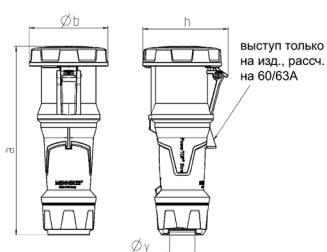

Кабельные розетки серии PowerTOP Xtra Артикул № 14248

- Винтовое соединение
- Технология X-CONTACT
- Прорезиненный корпус
- Рамные клеммы (защита от повреждения жил)
- Термостойкие держатели контактов
- Никелированные контакты
- Герметичный кабельный ввод
- Защита от натяжений и перегибов кабеля
- Быстроразборный корпус с резьбовым соединением и замком-защелкой

Техническая спецификация

Ток, А	63 А
Полюса	5 п
Напряжение, В	50-500 В
Положение заземляющего контакта	1 ч
Техника подключения	Винтовое соединение
Тип контактов	термостойкие держатели контактов, X-CONTACT
Класс защиты	IP 67
вес	944 г
Сертификаты	DE, VDE, CN, CQC

Чертежи и размеры

Чертеж 3 MB 68	А Полоса	63			125		
		3	4	5	3	4	5
Размеры, мм.	a	270	270	270	310	310	310
	b	113	113	113	125	125	125
	h	123	123	123	135	135	135
	y	36	36	36	49	49	49
Клеммы для кабеля		6	6	6	25	25	25
сечением от до мм²		-16	-16	-16	-50	-50	-50