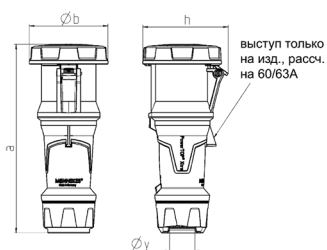

Кабельные розетки серии PowerTOPXtra

Артикул № 14230

- Винтовое соединение
- Прорезиненный корпус
- Рамные клеммы (защита от повреждения жил)
- технология X-CONTACT
- Термостойкие держатели контактов
- Никелированные контакты
- Герметичный кабельный ввод
- Защита от натяжений и перегибов кабеля
- Быстроразборный корпус с резьбовым соединением и замком-щелкой

Техническая спецификация

Ток, А	63 А
Полюса	4 п
Напряжение, В	500 В
Положение заземляющего контакта	7 ч
Герц	50-60 Гц
Техника подключения	Винтовое соединение
Тип контактов	термостойкие держатели контактов, никелированные контакты, X-CONTACT
Класс защиты	IP 67
вес	880 г
Сертификаты	DE, VDE

Чертежи и размеры

Чертеж З МВ 68	А Полоса	63			125		
		3	4	5	3	4	5
Размеры, мм.	a	270	270	270	310	310	310
	b	113	113	113	125	125	125
	h	123	123	123	135	135	135
	y	36	36	36	49	49	49
Клеммы для кабеля		6	6	6	25	25	25
сечением от до мм²		-16	-16	-16	-50	-50	-50