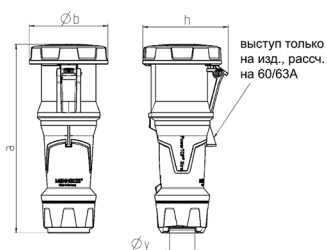

Кабельные розетки серии PowerTOPXtra Артикул № 14228

- Винтовое соединение
- Прорезиненный корпус
- Рамные клеммы (защита от повреждения жил)
- технология SoftCONTACT
- Термостойкие держатели контактов
- Никелированные контакты
- Герметичный кабельный ввод
- Защита от натяжений и перегибов кабеля
- Быстроразборный корпус с резьбовым соединением и замком-ащелкой

Техническая спецификация

Ток, А	63 А
Полюса	3 п
Напряжение, В	230 В
Положение заземляющего контакта	6 ч
Герц	50-60 Гц
Техника подключения	Винтовое соединение
Тип контактов	термостойкие держатели контактов, никелированные контакты, X-CONTACT
Класс защиты	IP 67
вес	848 г
Сертификаты	DE, VDE

Чертежи и размеры

Чертеж 3 MB 68	А Полоса	63			125		
		3	4	5	3	4	5
Размеры, мм.	a	270	270	270	310	310	310
	b	113	113	113	125	125	125
	h	123	123	123	135	135	135
	y	36	36	36	49	49	49
Клеммы для кабеля		6	6	6	25	25	25
сечением от до мм²		-16	-16	-16	-50	-50	-50