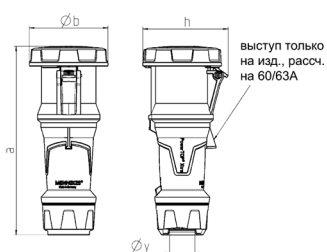

## Кабельные розетки серии PowerTOP Xtra Артикул № 14227

- Винтовое соединение
- Прорезиненный корпус
- Рамные клеммы (защита от повреждения жил)
- технология X-CONTACT
- Герметичный кабельный ввод
- Защита от натяжений и перегибов кабеля
- Быстроразборный корпус с резьбовым соединением и замком-ащелкой
- Изделия с пилотным контактом по запросу

### Техническая спецификация

Ток, А	125 А
Полюса	5 п
Напряжение, В	50-500 В
Положение заземляющего контакта	2 ч
Герц	300-500 Гц
Техника подключения	Винтовое соединение
Тип контактов	термостойкие держатели контактов, X-CONTACT
Класс защиты	IP 67
вес	1700 г

### Чертежи и размеры

Чертеж 3 МВ 68	А Полоса	63			125		
		3	4	5	3	4	5
Размеры, мм.	a	270	270	270	310	310	310
	b	113	113	113	125	125	125
	h	123	123	123	135	135	135
	y	36	36	36	49	49	49
Клеммы для кабеля		6	6	6	25	25	25
сечением от до мм²		-16	-16	-16	-50	-50	-50