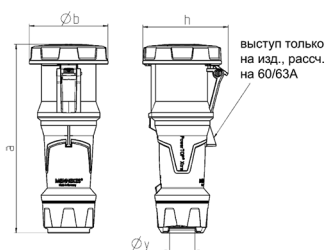

## Кабельные розетки серии PowerTOP Xtra Артикул № 14220

- Винтовое соединение
- Прорезиненный корпус
- Рамные клеммы (защита от повреждения жил)
- технология X-CONTACT
- Герметичный кабельный ввод
- Защита от натяжений и перегибов кабеля
- Быстроразборный корпус с резьбовым соединением и замком-ащелкой
- Изделия с пилотным контактом по запросу

### Техническая спецификация

Ток, А	125 А
Полюса	4 п
Напряжение, В	500 В
Положение заземляющего контакта	7 ч
Герц	50-60 Гц
Техника подключения	Винтовое соединение
Тип контактов	термостойкие держатели контактов, X-CONTACT
Класс защиты	IP 67
вес	1550 г
Сертификаты	DE, VDE, CN, CQC

### Чертежи и размеры

Чертеж З МВ 68	А Полоса	63			125		
		3	4	5	3	4	5
Размеры, мм.	a	270	270	270	310	310	310
	b	113	113	113	125	125	125
	h	123	123	123	135	135	135
	y	36	36	36	49	49	49
Клеммы для кабеля		6	6	6	25	25	25
сечением от до мм²		-16	-16	-16	-50	-50	-50