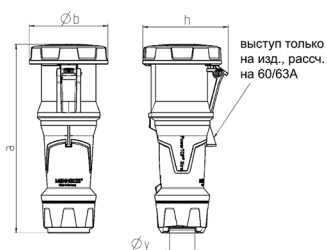

## Кабельные розетки серии PowerTOP Xtra Артикул № 14202

- Винтовое соединение
- Прорезиненный корпус
- Рамные клеммы (защита от повреждения жил)
- технология X-CONTACT
- Термостойкие держатели контактов
- Герметичный кабельный ввод
- Защита от натяжений и перегибов кабеля
- Быстроразборный корпус с резьбовым соединением и замком-ащелкой
- Изделия с пилотным контактом по запросу

### Техническая спецификация

Ток, А	63 А
Полюса	3 п
Напряжение, В	230 В
Положение заземляющего контакта	6 ч
Герц	50-60 Гц
Техника подключения	Винтовое соединение
Тип контактов	термостойкие держатели контактов, X-CONTACT
Класс защиты	IP 67
вес	840 г
Сертификаты	DE, VDE, CN, CQC

### Чертежи и размеры

Чертеж З МВ 68	А Полоса	63			125		
		3	4	5	3	4	5
Размеры, мм.	a	270	270	270	310	310	310
	b	113	113	113	125	125	125
	h	123	123	123	135	135	135
	y	36	36	36	49	49	49
Клеммы для кабеля		6	6	6	25	25	25
сечением от до мм²		-16	-16	-16	-50	-50	-50