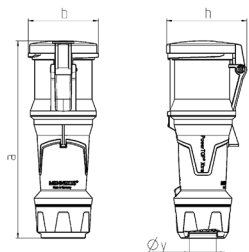

Кабельные розетки серии PowerTOP Xtra Артикул № 14128

- Винтовое соединение
- Прорезиненный корпус
- Рамные клеммы (защита от повреждения жил)
- Технология X-CONTACT
- Термостойкие держатели контактов
- Никелированные контакты
- Герметичный кабельный ввод
- Защита от натяжений и перегибов кабеля
- Быстроразборный корпус с резьбовым соединением и замком-защелкой

Техническая спецификация

Ток, А	63 А
Полюса	3 п
Напряжение, В	230 В
Положение заземляющего контакта	6 ч
Герц	50-60 Гц
Техника подключения	Винтовое соединение
Тип контактов	термостойкие держатели контактов, никелированные контакты, X-CONTACT
Класс защиты	IP 44
вес	766 г
Сертификаты	DE, VDE

Чертежи и размеры

Чертеж	А	63		
		Полоса		
3 MB 69		3	4	5
Размеры, мм.	a	268	268	268
	b	95	95	95
	h	109	109	109
	y	36	36	36
Клеммы для кабеля		6	6	6
сечением от до мм²		-16	-16	-16