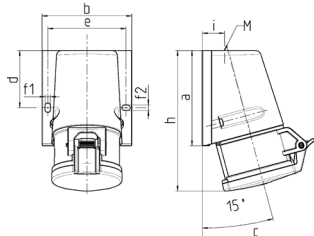

## Настенные розетки, технология TwinCONTACT

Артикул № 1346

- Безвинтовые пружинные клеммы
- Внешнее крепление

### Техническая спецификация

Ток, А	32 А
Полюса	3 п
Напряжение, В	230 В
Положение заземляющего контакта	6 ч
Герц	50-60 Гц
Техника подключения	безвинтовые клеммы - TwinCONTACT
Тип контактов	стандартные
Класс защиты	IP 44
вес	310 г
Сертификаты	DE, VDE, CN, CQC

### Чертежи и размеры

Чертеж	А	16			32		
		Полоса					
1 MB 463		3	4	5	3	4	5
Размеры, мм.	a	95	93	92,5	102	102	102
	b	73,5	87,5	87,5	94	94	94
	c	93	107,5	110	115,5	115,5	119,5
	d	55,5	55,5	55,5	62	62	62
	e	61	76	76	84	84	84
	f1	5,3	5,3	5,3	5,1	5,1	5,1
	f2	5,3	5,3	5,3	5,1	5,1	5,1
	h	139	139	136,5	160	160	156,5
	i	19,8	21,5	21,5	26,5	26,5	26,5
	M	M20x1,5	M25x1,5	M25x1,5	M25x1,5	M32x1,5	M32x1,5
Клеммы для кабеля		1,5	1,5	1,5	2,5	2,5	2,5
сечением от до мм²		-4	-4	-4	-6	-6	-6