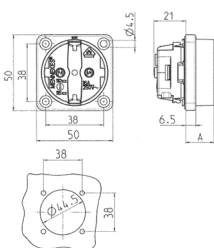

Панельные розетки SCHUKO®

Артикул № 11581

- Без крышки
- 3 винтовые клеммы для проводников сечением 1,5 - 2,5 мм²
- Другие цвета – по запросу

Техническая спецификация

Ток, А	16 А
Полюса	2 п+з
Напряжение, В	230 В
Техника подключения	Винтовое соединение
Тип контактов	стандартные
Класс защиты	IP 20
фланец	50x50 мм
крепежными отверстиями	38x38 мм
вес	40 г
Сертификаты	DE, VDE, NL, Kema

Чертежи и размеры

Чертеж	Размеры А
1 MB 450	
Размеры, мм.	
SCHUKO	18.3
Франц./бельг. стандарт	15.8