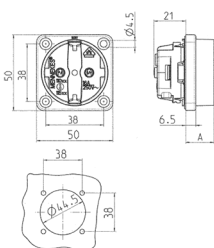

Панельные розетки SCHUKO®

Артикул № 11561

- Без крышки
- 3 безвинтовые (пружинные) для проводников сечением 1,5 - 2,5 мм²
- Другие цвета – по запросу

Техническая спецификация

Ток, А	16 А
Полюса	2 п+з
Напряжение, В	230 В
Техника подключения	безвинт. клеммами
Тип контактов	стандартные
Класс защиты	IP 20
фланец	50x50 мм
крепежными отверстиями	38x38 мм
вес	32 г
Сертификаты	DE, VDE, NL, Kema

Чертежи и размеры

Чертеж	Размеры А
1 MB 450	
Размеры, мм.	
SCHUKO	18.3
Франц./бельг. стандарт	15.8