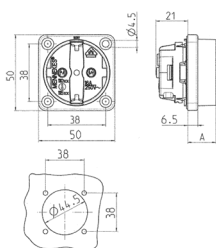

Панельные розетки SCHUKO®

Артикул № 11531

- Без крышки
- 3 винтовые клеммы для проводников сечением 1,5 - 2,5 мм²
- Другие цвета – по запросу

Техническая спецификация

Ток, А	16 А
Полюса	2 п+з
Напряжение, В	230 В
Техника подключения	Винтовое соединение
Тип контактов	стандартные
Класс защиты	IP 20
фланец	50x50 мм
крепежными отверстиями	38x38 мм
вес	31 г
Сертификаты	DE, VDE, NL, Kema

Чертежи и размеры

Чертеж	Размеры А
1 MB 450	
Размеры, мм.	
SCHUKO	18.3
Франц./бельг. стандарт	15.8