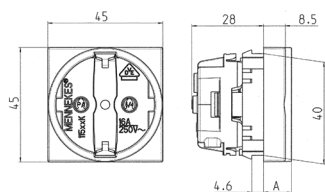

## Розетки SCHUKO® с фиксатором Артикул № 11515K

- Без крышки
- 3 безвинтовые клеммы для проводов сечением 1,5 - 2,5 мм<sup>2</sup>
- Для монтажа в кабель-каналы
- Установка на DIN-рейку при помощи фиксатора, артикул № 11254

## Техническая спецификация

|                     |                   |
|---------------------|-------------------|
| Ток, А              | 16 А              |
| Полюса              | 2 п+з             |
| Напряжение, В       | 230 В             |
| Техника подключения | безвинт. клеммами |
| Тип контактов       | стандартные       |
| Класс защиты фланец | IP 20             |
| вес                 | 45x45 мм<br>32 г  |

## Чертежи и размеры

| Чертеж                 | Размеры А |
|------------------------|-----------|
| 1МВ 457                |           |
| Размеры, мм.           |           |
| SCHUKO                 | 11.0      |
| Франц./бельг. стандарт | 8.5       |