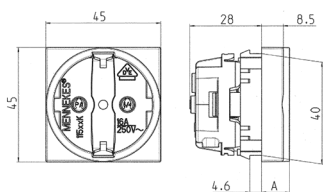

Розетки SCHUKO® с фиксатором Артикул № 11513K

- Без крышки
- 3 безвинтовые клеммы для проводов сечением 1,5 - 2,5 мм²
- Для монтажа в кабель-каналы
- Установка на DIN-рейку при помощи фиксатора, артикул № 11254

Техническая спецификация

Ток, А	16 А
Полюса	2 п+з
Напряжение, В	230 В
Техника подключения	безвинт. клеммами
Тип контактов	стандартные
Класс защиты фланец	IP 20
вес	32 г
Сертификаты	DE, VDE

Чертежи и размеры

Чертеж	Размеры А
1 MB 457	
Размеры, мм.	
SCHUKO	11.0
Франц./бельг. стандарт	8.5