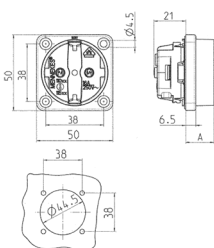

Панельные розетки SCHUKO®

Артикул № 11512

- Без крышки
- 3 безвинтовые (пружинные) для проводников сечением 1,5 - 2,5 мм²
- Другие цвета – по запросу

Техническая спецификация

Ток, А	16 А
Полюса	2 п+з
Напряжение, В	230 В
Техника подключения	безвинт. клеммами
Тип контактов	стандартные
Класс защиты	IP 20
фланец	50x50 мм
крепежными отверстиями	38x38 мм
вес	31 г
Сертификаты	DE, VDE, NL, Kema

Чертежи и размеры

Чертеж	Размеры А
1 МВ 450	
Размеры, мм.	
SCHUKO	18.3
Франц./бельг. стандарт	15.8