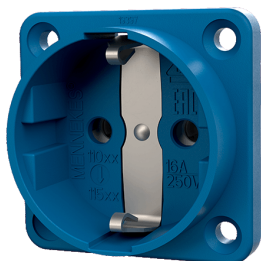

Панельные розетки SCHUKO®

Артикул № 11511

- Без крышки
- 3 безвинтовые (пружинные) для проводников сечением 1,5 - 2,5 мм²
- Другие цвета – по запросу

Техническая спецификация

Ток, А	16 А
Полюса	2 п+з
Напряжение, В	230 В
Техника подключения	безвинт. клеммами
Тип контактов	стандартные
Класс защиты	IP 20
фланец	50x50 мм
крепежными отверстиями	38x38 мм
вес	31 г
Сертификаты	DE, VDE, NL, Kema

Чертежи и размеры

Чертеж	Размеры А
1 MB 450	
Размеры, мм.	
SCHUKO	18.3
Франц./бельг. стандарт	15.8