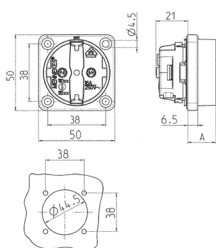

Панельные розетки SCHUKO®

Артикул № 11511

- Без крышки
- 3 безвинтовые (пружинные) для проводников сечением 1,5 - 2,5 мм²
- Другие цвета – по запросу

Техническая спецификация

Ток, А	16 А
Полюса	2 п+з
Напряжение, В	230 В
Техника подключения	безвинт. клеммами
Тип контактов	стандартные
Класс защиты	IP 20
фланец	50x50 мм
крепежными отверстиями	38x38 мм
вес	31 г
Сертификаты	DE, VDE, NL, Kema

Чертежи и размеры

Чертеж	Размеры А
1 MB 450	
Размеры, мм.	
SCHUKO	18.3
Франц./бельг. стандарт	15.8