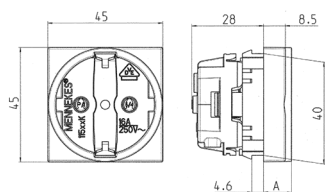

Розетки SCHUKO® с фиксатором Артикул № 11510К

- Без крышки
- 3 безвинтовые клеммы для проводов сечением 1,5 - 2,5 мм²
- Для монтажа в кабель-каналы
- Установка на DIN-рейку при помощи фиксатора, артикул № 11254

Техническая спецификация

Ток, А	16 А
Полюса	3 п+з
Напряжение, В	230 В
Техника подключения	безвинт. клеммами
Тип контактов	стандартные
Класс защиты фланец	IP 20
вес	32 г
Сертификаты	DE, VDE, RU, EAC (Zwangszulassung)

Чертежи и размеры

Чертеж	Размеры А
1 MB 457	
Размеры, мм.	
SCHUKO	11.0
Франц./бельг. стандарт	8.5