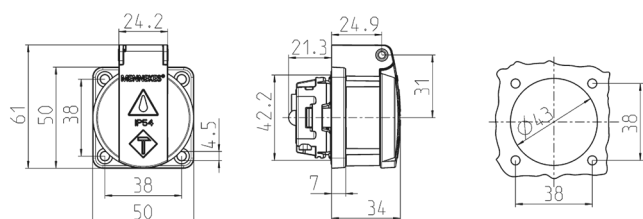

## Панельные розетки SCHUKO®

Артикул № 11333

- С крышкой
- С уплотнительной прокладкой
- 3 винтовые клеммы для проводников сечением 1,5 - 2,5 мм<sup>2</sup>
- Другие цвета – по запросу

### Техническая спецификация

Ток, А	16 А
Полюса	2 п+з
Напряжение, В	230 В
Техника подключения	Винтовое соединение
Тип контактов	стандартные
Класс защиты фланец	IP 54
крепежными отверстиями	50x50 мм
вес	38x38 мм
Сертификаты	62 г
	DE, VDE

### Чертежи и размеры

Чертеж  
1 MB 5861

Размеры, мм.