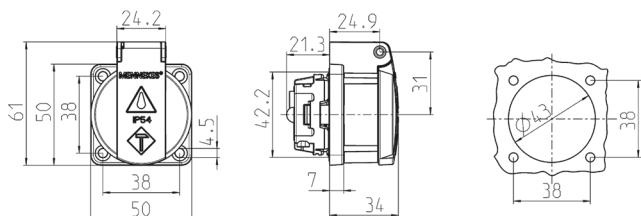

Панельные розетки SCHUKO®

Артикул № 11332

- С крышкой
- С уплотнительной прокладкой
- 3 винтовые клеммы для проводников сечением 1,5 - 2,5 мм²
- Другие цвета – по запросу

Техническая спецификация

Ток, А	16 А
Полюса	2 п+з
Напряжение, В	230 В
Техника подключения	Винтовое соединение
Тип контактов	стандартные
Класс защиты фланец	IP 54
крепежными отверстиями	50x50 мм
вес	38x38 мм
Сертификаты	50 г
	DE, VDE

Чертежи и размеры

Чертеж
1 MB 5861

Размеры, мм.