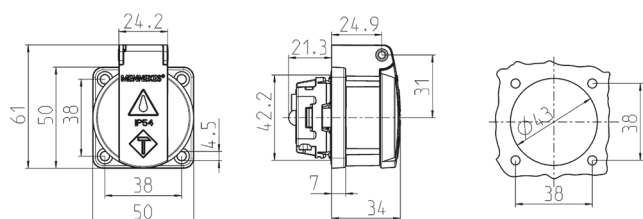

Панельные розетки SCHUKO®

Артикул № 11331

- С крышкой
- С уплотнительной прокладкой
- 3 винтовые клеммы для проводников сечением 1,5 - 2,5 мм²
- Другие цвета – по запросу

Техническая спецификация

Ток, А	16 А
Полюса	2 п+з
Напряжение, В	230 В
Техника подключения	Винтовое соединение
Тип контактов	стандартные
Класс защиты фланец	IP 54
крепежными отверстиями	50x50 мм
вес	38x38 мм
Сертификаты	60 г
	DE, VDE

Чертежи и размеры

Чертеж
1 MB 5861

Размеры, мм.