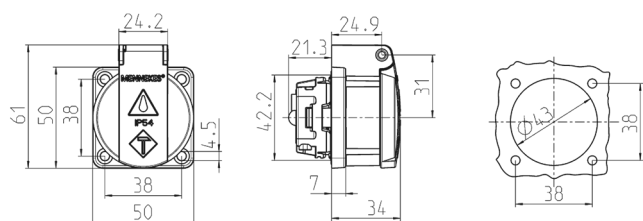

Панельные розетки SCHUKO®

Артикул № 11330

- С крышкой
- С уплотнительной прокладкой
- 3 винтовые клеммы для проводников сечением 1,5 - 2,5 мм²
- Другие цвета – по запросу

Техническая спецификация

Ток, А	16 А
Полюса	2 п+з
Напряжение, В	230 В
Техника подключения	Винтовое соединение
Тип контактов	стандартные
Класс защиты фланец	IP 54
крепежными отверстиями	50x50 мм
вес	38x38 мм
Сертификаты	60 г
	DE, VDE

Чертежи и размеры

Чертеж
1 MB 5861

Размеры, мм.