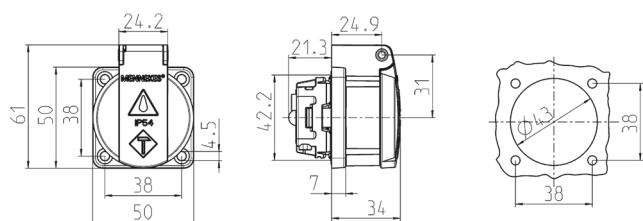

## Панельные розетки SCHUKO®

Артикул № 11313

- С крышкой
- С уплотнительной прокладкой
- 3 безвинтовые (пружинные) для проводников сечением 1,5 - 2,5 мм<sup>2</sup>
- Другие цвета – по запросу

## Техническая спецификация

Ток, А	16 А
Полюса	2 п+з
Напряжение, В	230 В
Техника подключения	безвинт. клеммами
Тип контактов	стандартные
Класс защиты фланец	IP 54
крепежными отверстиями	50x50 мм
вес	38x38 мм
Сертификаты	60 г
	DE, VDE

## Чертежи и размеры

Чертеж  
1 MB 5861

Размеры, мм.