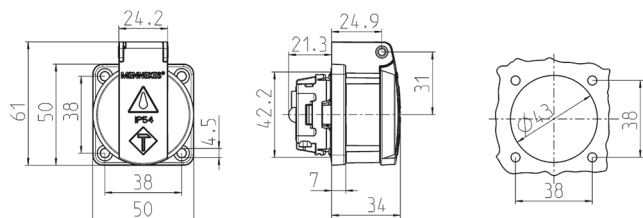

Панельные розетки SCHUKO®

Артикул № 11312

- С крышкой
- С уплотнительной прокладкой
- 3 безвинтовые (пружинные) для проводников сечением 1,5 - 2,5 мм²
- Другие цвета – по запросу

Техническая спецификация

Ток, А	16 А
Полюса	2 п+з
Напряжение, В	230 В
Техника подключения	безвинт. клеммами
Тип контактов	стандартные
Класс защиты фланец	IP 54
крепежными отверстиями	50x50 мм
вес	38x38 мм
Сертификаты	60 г
	DE, VDE

Чертежи и размеры

Чертеж
1 MB 5861

Размеры, мм.