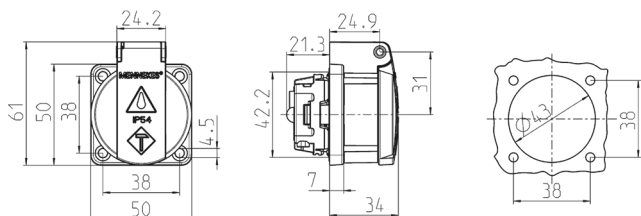

Панельные розетки SCHUKO®

Артикул № 11311

- С крышкой
- С уплотнительной прокладкой
- 3 безвинтовые (пружинные) для проводников сечением 1,5 - 2,5 мм²
- Другие цвета – по запросу

Техническая спецификация

Ток, А	16 А
Полюса	2 п+з
Напряжение, В	230 В
Техника подключения	безвинт. клеммами
Тип контактов	стандартные
Класс защиты фланец	IP 54
крепежными отверстиями	50x50 мм
вес	38x38 мм
Сертификаты	58 г
	DE, VDE

Чертежи и размеры

Чертеж
1 MB 5861

Размеры, мм.