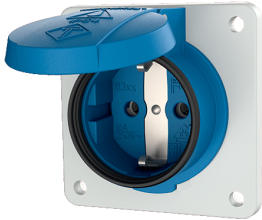

Панельные розетки SCHUKO®

Артикул № 11311F

- переносной
- с прокладкой спереди
- с шарнирной крышкой
- для легкого монтажа в кабельном канале или на кожухе
- 3 вставных зажима в качестве соединительных зажимов 1,5 – 2,5 мм²

Техническая спецификация

Ток, А	16 А
Полюса	2 п+з
Напряжение, В	230 В
Техника подключения	безвинт. клеммами
Тип контактов	стандартные
Класс защиты	IP 54
фланец	75x75 мм
крепежными отверстиями	60x60 мм
вес	60 г