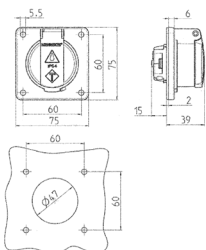

Панельные розетки SCHUKO®

Артикул № 11311F

- переносной
- с прокладкой спереди
- с шарнирной крышкой
- для легкого монтажа в кабельном канале или на кожухе
- 3 вставных зажима в качестве соединительных зажимов 1,5 – 2,5 мм²

Техническая спецификация

Ток, А	16 А
Полюса	2 п+з
Напряжение, В	230 В
Техника подключения	безвинт. клеммами
Тип контактов	стандартные
Класс защиты	IP 54
фланец	75x75 мм
крепежными отверстиями	60x60 мм
вес	60 г

Чертежи и размеры

Чертеж
1 МВ 592

Размеры, мм.