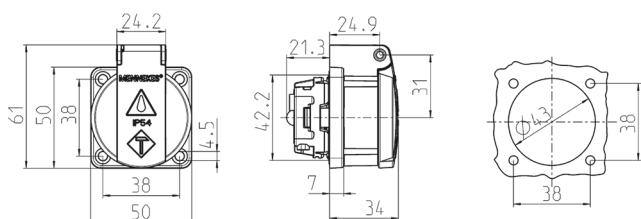

## Панельные розетки SCHUKO®

Артикул № 11310

- С крышкой
- С уплотнительной прокладкой
- 3 безвинтовые (пружинные) для проводников сечением 1,5 - 2,5 мм<sup>2</sup>
- Другие цвета – по запросу

## Техническая спецификация

Ток, А	16 А
Полюса	2 п+з
Напряжение, В	230 В
Техника подключения	безвинт. клеммами
Тип контактов	стандартные
Класс защиты фланец	IP 54
крепежными отверстиями	50x50 мм
вес	38x38 мм
Сертификаты	60 г
	DE, VDE

## Чертежи и размеры

Чертеж  
1 MB 5861

Размеры, мм.