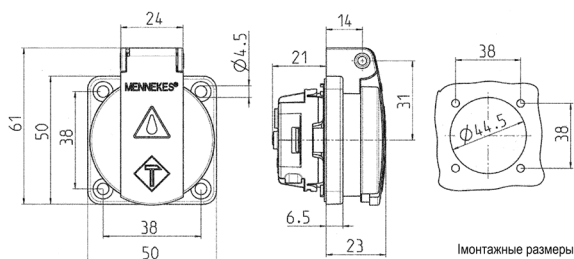

Панельные розетки с защитным контактом

Артикул № 11180

- Французский/бельгийский стандарт
- С крышкой
- 3 винтовые клеммы для проводников сечением 1,5 - 2,5 мм²
- Другие цвета – по запросу

Техническая спецификация

Ток, А	16 А
Полюса	2 п+з
Напряжение, В	230 В
Техника подключения	Винтовое соединение
Тип контактов	стандартные
Класс защиты фланец	IP 44
крепёжными отверстиями	50x50 мм
вес	38x38 мм
	43 г

Чертежи и размеры

Чертеж
1 МВ 410

Размеры, мм.

Монтажные размеры