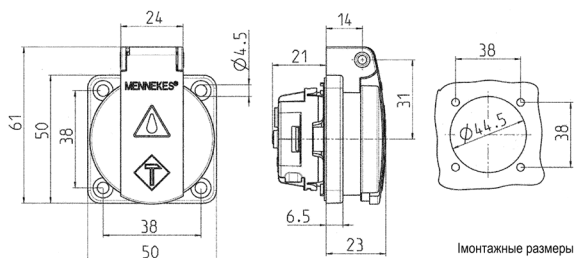

Панельные розетки SCHUKO®

Артикул № 11061

- с крышкой
- 3 безвинтовые (пружинные) для проводов сечением 1,5 - 2,5 мм²
- Другие цвета - по заказу

Техническая спецификация

Ток, А	16 А
Полюса	2 п+з
Напряжение, В	230 В
Техника подключения	безвинт. клеммами
Тип контактов	стандартные
Класс защиты	IP 54
фланец	50x50 мм
крепежными отверстиями	38x38 мм
вес	43 г
Сертификаты	DE, VDE, NL, Kema

Чертежи и размеры

Чертеж
1 MB 410

Размеры, мм.