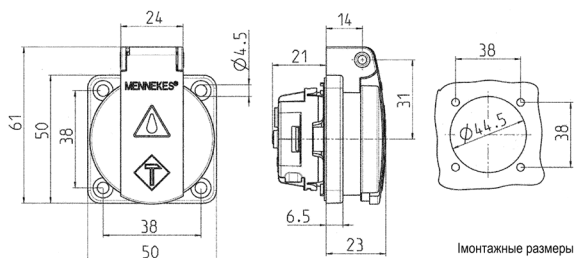

## Панельные розетки SCHUKO®

Артикул № 11060

- с крышкой
- 3 безвинтовые (пружинные) для проводов сечением 1,5 - 2,5 мм<sup>2</sup>
- Другие цвета - по заказу

## Техническая спецификация

Ток, А	16 А
Полюса	2 п+з
Напряжение, В	230 В
Техника подключения	безвинт. клеммами
Тип контактов	стандартные
Класс защиты фланец	IP 54
крепёжными отверстиями	50x50 мм
вес	38x38 мм
Сертификаты	44 г
	DE, VDE, NL, Kema

## Чертежи и размеры

Чертеж  
1 MB 410

Размеры, мм.