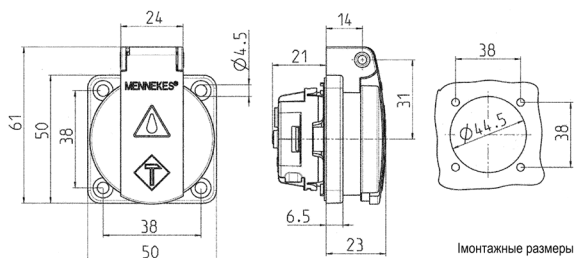

Панельные розетки SCHUKO®

Артикул № 11033

- Для стационарного применения
- С крышкой
- 3 винтовые клеммы для проводников сечением 1,5 - 2,5 мм²
- Другие цвета – по запросу

Техническая спецификация

Ток, А	16 А
Полюса	2 п+з
Напряжение, В	230 В
Техника подключения	Винтовое соединение
Тип контактов	стандартные
Класс защиты фланец	IP 54
крепежными отверстиями	50x50 мм
вес	38x38 мм
Сертификаты	41 г
	DE, VDE, NL, Kema

Чертежи и размеры

Чертеж
1 MB 410

Размеры, мм.

Монтажные размеры