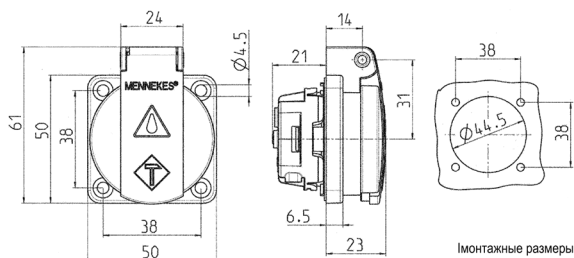

Панельные розетки SCHUKO®

Артикул № 11032

- Для стационарного применения
- С крышкой
- 3 винтовые клеммы для проводников сечением 1,5 - 2,5 мм²
- Другие цвета – по запросу

Техническая спецификация

Ток, А	16 А
Полюса	2 п+з
Напряжение, В	230 В
Техника подключения	Винтовое соединение
Тип контактов	стандартные
Класс защиты фланец	IP 54
крепежными отверстиями	50x50 мм
вес	38x38 мм
Сертификаты	47 г
	DE, VDE, NL, Kema

Чертежи и размеры

Чертеж
1 MB 410

Размеры, мм.