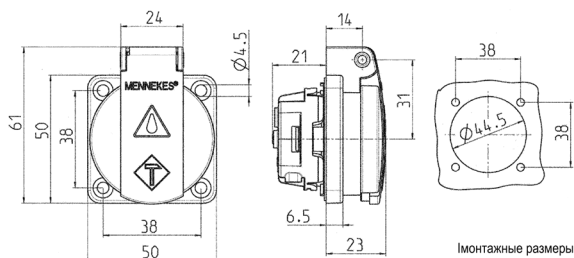

Панельные розетки SCHUKO®

Артикул № 11031

- Для стационарного применения
- С крышкой
- 3 винтовые клеммы для проводников сечением 1,5 - 2,5 мм²
- Другие цвета – по запросу

Техническая спецификация

Ток, А	16 А
Полюса	2 п+з
Напряжение, В	230 В
Техника подключения	Винтовое соединение
Тип контактов	стандартные
Класс защиты фланец	IP 54
крепежными отверстиями	50x50 мм
вес	38x38 мм
Сертификаты	51 г
	DE, VDE, NL, Kema

Чертежи и размеры

Чертеж
1 MB 410

Размеры, мм.

Монтажные размеры