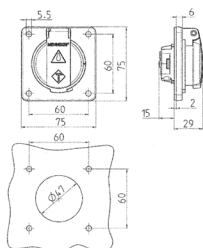

Панельные розетки SCHUKO®

Артикул № 11031F

- Для стационарного применения
- с крышкой
- Подходят для установки в кабель-каналы и корпуса скрытого монтажа
- 3 винтовые клеммы для проводников сечением 1,5 - 2,5 мм²

Техническая спецификация

Ток, А	16 А
Полюса	2 п+з
Напряжение, В	230 В
Техника подключения	Винтовое соединение
Тип контактов	стандартные
Класс защиты	IP 54
фланец	75x75 мм
крепежными отверстиями	60x60 мм
вес	60 г
Сертификаты	DE, VDE

Чертежи и размеры

Чертеж
1 МВ 593

Размеры, мм.