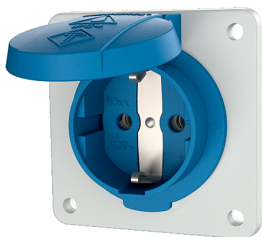

Панельные розетки SCHUKO®

Артикул № 11031F

- Для стационарного применения
- с крышкой
- Подходят для установки в кабель-каналы и корпуса скрытого монтажа
- 3 винтовые клеммы для проводников сечением 1,5 - 2,5 мм²

Техническая спецификация

Ток, А	16 А
Полюса	2 п+з
Напряжение, В	230 В
Техника подключения	Винтовое соединение
Тип контактов	стандартные
Класс защиты	IP 54
фланец	75x75 мм
крепежными отверстиями	60x60 мм
вес	60 г
Сертификаты	DE, VDE