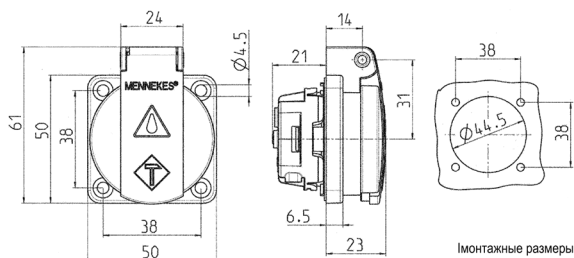

Панельные розетки SCHUKO®

Артикул № 11030

- Для стационарного применения
- С крышкой
- 3 винтовые клеммы для проводников сечением 1,5 - 2,5 мм²
- Другие цвета – по запросу

Техническая спецификация

Ток, А	16 А
Полюса	2 п+з
Напряжение, В	230 В
Техника подключения	Винтовое соединение
Тип контактов	стандартные
Класс защиты фланец	IP 54
крепежными отверстиями	50x50 мм
вес	38x38 мм
Сертификаты	46 г
	DE, VDE, NL, Kema

Чертежи и размеры

Чертеж
1 MB 410

Размеры, мм.