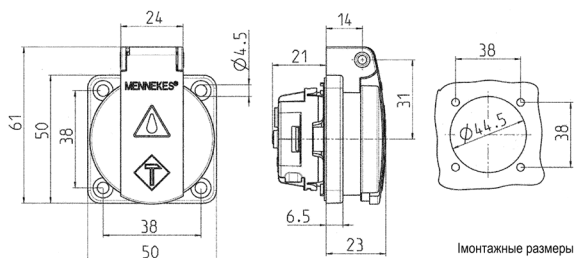

Панельные розетки SCHUKO®

Артикул № 11013

- Для стационарного применения
- С крышкой
- 3 безвинтовые (пружинные) для проводников сечением 1,5 - 2,5 мм²
- Другие цвета – по запросу

Техническая спецификация

Ток, А	16 А
Полюса	2 п+з
Напряжение, В	230 В
Техника подключения	безвинт. клеммами
Тип контактов	стандартные
Класс защиты фланец	IP 54
крепежными отверстиями	50x50 мм
вес	38x38 мм
Сертификаты	42 г
	DE, VDE, NL, Kema

Чертежи и размеры

Чертеж
1 MB 410

Размеры, мм.