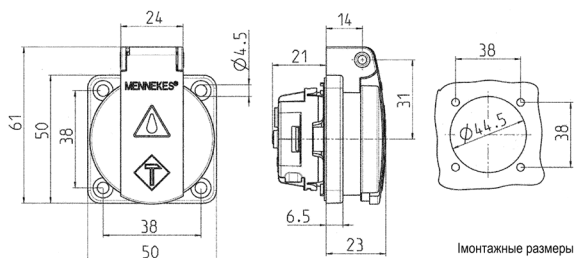

Ток, А	16 А
Полюса	2 п+з
Напряжение, В	230 В
Техника подключения	безвинт. клеммами
Тип контактов	стандартные
Класс защиты фланец	IP 54
крепежными отверстиями	50x50 мм
вес	38x38 мм
Сертификаты	43 г
	DE, VDE, NL, Kema

Чертежи и размеры

Чертеж
1 MB 410

Размеры, мм.