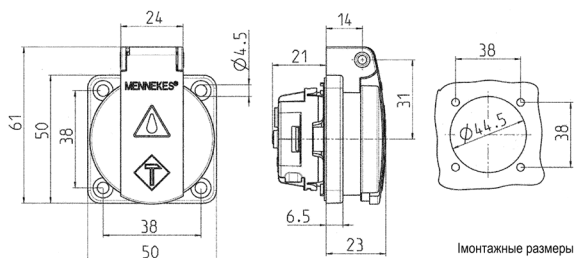

Панельные розетки SCHUKO®

Артикул № 11011

- Для стационарного применения
- С крышкой
- 3 безвинтовые (пружинные) для проводников сечением 1,5 - 2,5 мм²
- Другие цвета – по запросу

Техническая спецификация

Ток, А	16 А
Полюса	2 п+з
Напряжение, В	230 В
Техника подключения	безвинт. клеммами
Тип контактов	стандартные
Класс защиты фланец	IP 54
крепежными отверстиями	50x50 мм
вес	38x38 мм
Сертификаты	42 г
	DE, VDE, NL, Kema

Чертежи и размеры

Чертеж
1 MB 410

Размеры, мм.