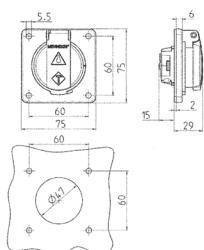

## Панельные розетки SCHUKO®

Артикул № 11011F

- Для стационарного применения
- с крышкой
- Подходят для установки в кабель-каналы и корпуса скрытого монтажа
- 3 безвинтовые (пружинные) для проводников сечением 1,5 - 2,5 мм<sup>2</sup>

### Техническая спецификация

Ток, А	16 А
Полюса	2 п+з
Напряжение, В	230 В
Техника подключения	безвинт. клеммами
Тип контактов	стандартные
Класс защиты	IP 54
фланец	75x75 мм
крепежными отверстиями	60x60 мм
вес	65 г
Сертификаты	DE, VDE

### Чертежи и размеры

Чертеж  
1 МВ 593

Размеры, мм.