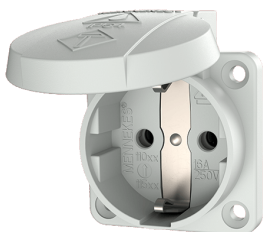

Панельные розетки SCHUKO®

Артикул № 11010

- Для стационарного применения
- С крышкой
- 3 безвинтовые (пружинные) для проводников сечением 1,5 - 2,5 мм²
- Другие цвета – по запросу

Техническая спецификация

Ток, А	16 А
Полюса	2 п+з
Напряжение, В	230 В
Техника подключения	безвинт. клеммами
Тип контактов	стандартные
Класс защиты фланец	IP 54
крепежными отверстиями	50x50 мм
вес	38x38 мм
Сертификаты	42 г
	DE, VDE, NL, Kema