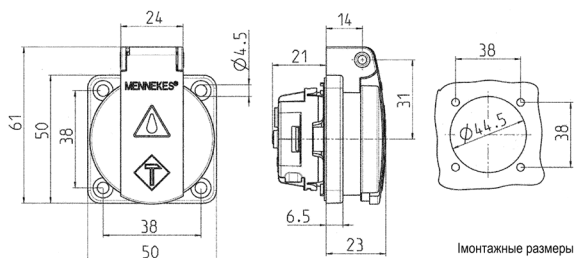

Панельные розетки SCHUKO®

Артикул № 11010

- Для стационарного применения
- С крышкой
- 3 безвинтовые (пружинные) для проводников сечением 1,5 - 2,5 мм²
- Другие цвета – по запросу

Техническая спецификация

Ток, А	16 А
Полюса	2 п+з
Напряжение, В	230 В
Техника подключения	безвинт. клеммами
Тип контактов	стандартные
Класс защиты фланец	IP 54
крепежными отверстиями	50x50 мм
вес	38x38 мм
Сертификаты	42 г
	DE, VDE, NL, Kema

Чертежи и размеры

Чертеж
1 MB 410

Размеры, мм.