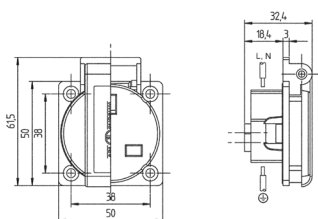

Панельные розетки с защитным контактом

Артикул № 10718

- Британская система
- С крышкой
- 3 винтовые клеммы с уплотнительной вставкой
- Несовместим с настенными установочными коробками!

Техническая спецификация

Ток, А	13 А
Полюса	3 п
Напряжение, В	230 В
Техника подключения	Винтовое соединение
Тип контактов	стандартные
Класс защиты	IP 44
фланец	50x50 мм
крепежными отверстиями	38x38 мм
вес	20 г

Чертежи и размеры

Чертеж
1 МВ 584

Размеры, мм.