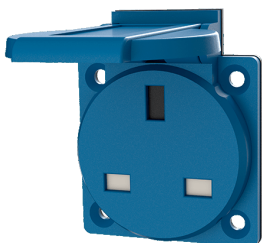

Панельные розетки с защитным контактом

Артикул № 10718

- Британская система
- С крышкой
- 3 винтовые клеммы с уплотнительной вставкой
- Несовместим с настенными установочными коробками!

Техническая спецификация

Ток, А	13 А
Полюса	3 п
Напряжение, В	230 В
Техника подключения	Винтовое соединение
Тип контактов	стандартные
Класс защиты	IP 44
фланец	50x50 мм
крепежными отверстиями	38x38 мм
вес	20 г

Чертежи и размеры