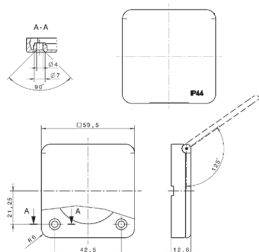

Панельные розетки с защитным контактом

Артикул № 10713

- Британская система
- С крышкой
- 3 винтовые клеммы
- С верхней планкой и уплотнительной вставкой
- Несовместим с настенными установочными коробками!

Техническая спецификация

Ток, А	13 А
Полюса	3 п
Напряжение, В	230 В
Техника подключения	Винтовое соединение
Тип контактов	стандартные
Класс защиты фланец	IP 44
крепежными отверстиями	59.5x59.5 мм
вес	42.5x42.5 мм
	63 г

Чертежи и размеры

Чертеж
1 МВ 422

Размеры, мм.